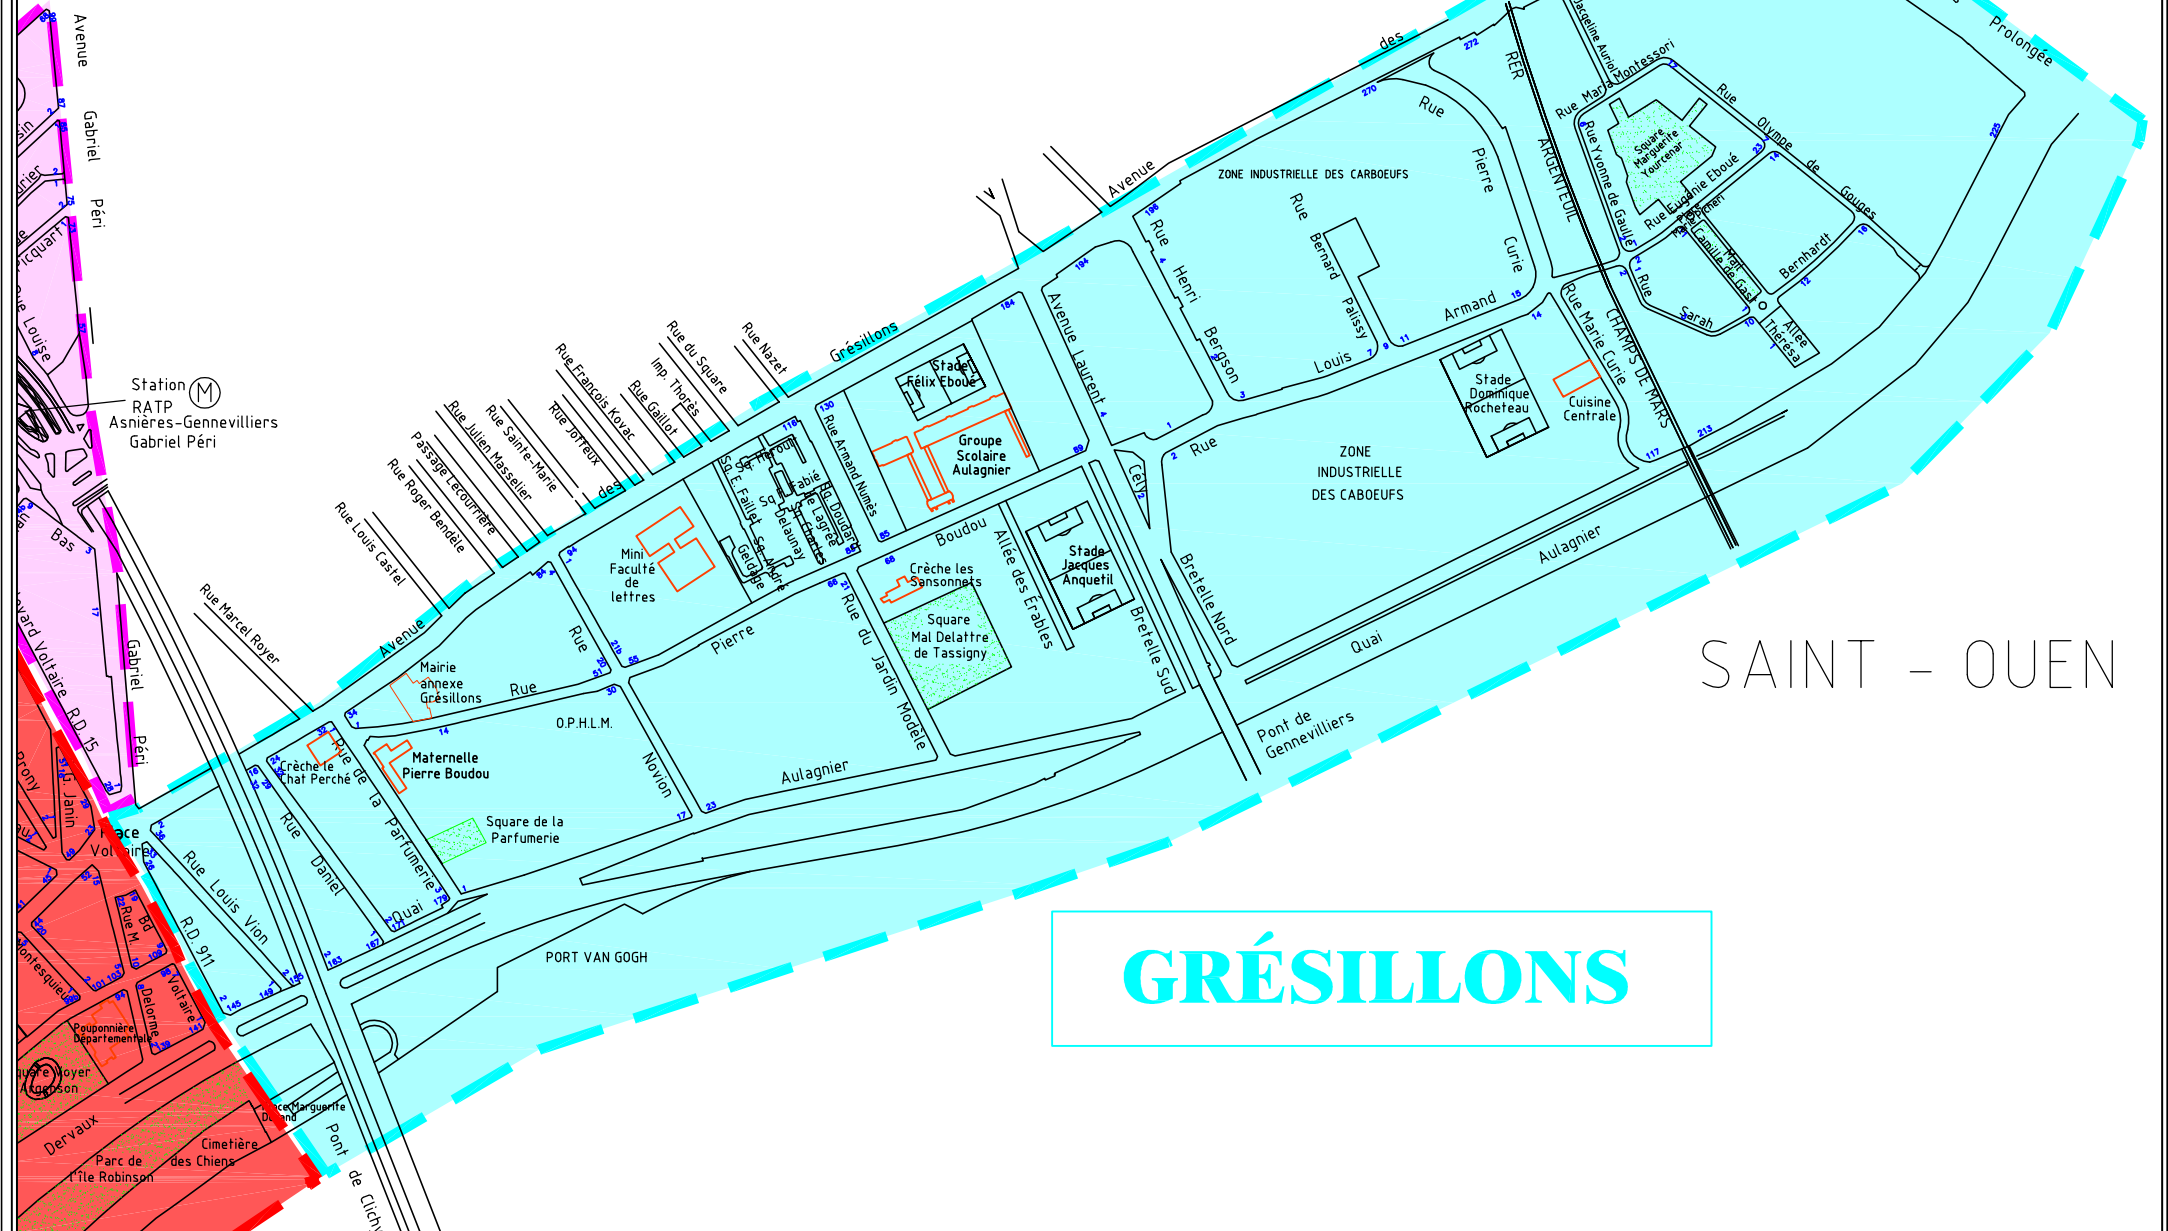

VOLTAIRE

SAINT - OUEN

GRÉSILLONS

Département des Hauts-de-Seine
VILLE D'ASNIÈRES-SUR-SEINE
Direction Générale des Services Techniques
Service de l'Action Environnementale

QUARTIER GRÉSILLONS

Date: Décembre 2008